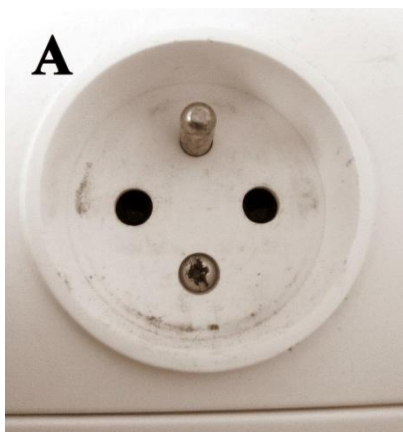

Cette méthode ne nécessite aucune préparation, aucune dépense et reste accessible à tous. Nous savons tous que les pierres ont été extraites de la terre, leur matrice et mère nourricière. Elle seule est vraiment capable de neutraliser toutes mémoires négatives et de les digérer dans son ventre.

Il faut donc neutraliser toute énergie lourde et dégradée d'un minéral, d'une montre ou tout autre objet susceptible d'être parasité.

Chacun possède dans le système électrique de sa maison, des prises de courant munies de mise à la terre.

Les prises de courant possèdent un téton métallique et visible que l'on peut toucher sans danger puisqu'ils sont reliés à la terre. (Voir photo A).

Notre corps est un bon conducteur d'énergie.

Plaçons l'objet dans notre main et joignons nos trois doigts comme indiqué sur la deuxième photo (B).

Plaçons nos doigts joints autour du téton métallique de la prise de courant durant 30 à 40 secondes.

Votre objet ainsi mis à la terre deviendra neutre de toute charge encombrante, sans aucun effort supplémentaire.

Testez ou faites le tester.

Vous serez surpris des résultats si rapides.

Tout ce qui est simple est souvent des plus efficaces.

Personnellement c'est la méthode que j'applique la plupart du temps.

Souvent je me mets moi-même à la terre lorsque je me sens encombré.

La prise de terre est tout simplement le téton métallique que l'on voit apparaître en haut de la prise. Il n'y a pas de courant puisque ce téton est relié à la terre.